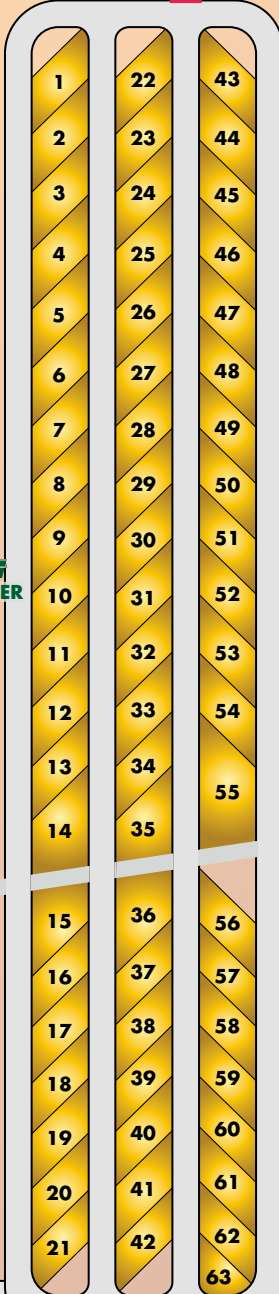

89A

& FAIR ROAD

DUMPSTER

MAIN ACCESS ROAD

GATE

MAP NOT TO SCALE

FAIRGROUNDS RV PARK

YOUR SITE # _____

DUMPSTER

FENCE

93	92	91	90	89	88	87	86
----	----	----	----	----	----	----	----

RAMADA

94	111
95	110
96	109
97	108
98	107
99	106
100	105
101	104
102	103

112	139
113	138
114	137
115	136
116	135

140	85
141	84
142	83
143	82
144	81

117	134
118	133
119	132
120	131
121	130
122	129
123	128
124	127
125	126

145	80
146	79
147	78
148	77
149	76
150	75
151	74
152	73
153	72

DUMPSTER

ENTRANCE

OFFICE PROPANE PARKING

64	65	66	67	68	69	70	71
----	----	----	----	----	----	----	----